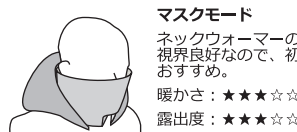

ダメ着4Gネクスト

HFD-4G-24/HFD-4G-24F

本製品をお買い上げいただき、誠にありがとうございます。本製品をご使用の際は必ず本書をお読みいただき、ご理解の上、正しくご使用ください。また、お読みいただいた後も、この説明書は大切に保管してください。本製品は初期不良のみの対応となります。商品到着後7日以内に製品に不具合が無いかをご確認ください。該当期間が過ぎた場合、製品保証の対象外となる場合があります。予めご了承ください。

本製品は着る毛布として使用されることを目的としています。指定の用途以外での使用は絶対におやめください。

■ 使用上のご注意

- ●本製品は初期不良のみの対応となります。商品到着後7日以内に製品に不具合が無いかをご確認ください。該当期間が過ぎた場合、製品保証の対象外となる場合があります。あらかじめご了承ください。
- ●タバコ、ヒーター、コンロなど、火気の近くで使用しないでください。引火するおそれがあります。
- ●鼻・口を覆った状態で睡眠は絶対に行わないでください。呼吸を妨げる可能性があり、大変危険です。
- ●着用したまま歩く場合は、滑ったり、アジャスターを引っ掛けて転倒したりしないよう十分ご注意ください。
- ●ジッパーを開閉する際は、必ずファスナーの持ち手を持って開閉させてください。生地を無理に引っ張ると、破損するおそれがあります。
- ●着たままトイレシステム7.0の「FUNDOSHI」部分を全開にした際は、「FUNDOSHI」部分を引かずたり、引っ掛けたりしないようご注意ください。
- ●アジャスターを締めすぎないようにご注意ください。
- ●洗濯の際は、製品に付属の洗濯表示の内容に従って取り扱いください。
- ●摩擦や汗・水濡れによって色落ち、色移りする恐れがあります。ご使用の際は予めご注意ください。
- ●直射日光下で長時間使用したり放置したりしないでください。劣化を早めるおそれがあります。
- ●ソックス部分内側の素材は、着用中の摩擦や洗濯により、ピリング（毛羽立ちや毛玉）が発生する場合があります。ピリングが生じた場合は引っ張らず、ブラッシングして整えるか、はさみなどで取り除いて下さい。

※保管上の注意：火気や直射日光を避け、湿気が少なく高温にならない場所に保管してください。

ご使用後は、完全に乾燥させてから保管してください。

※廃棄上の注意：廃棄の際は各地方自治体の廃棄区分に従ってください。

■ 製品仕様

型番	HFD-4G-24-XL	HFD-4G-24-L	HFD-4G-24-M HFD-4G-24F-M	HFD-4G-24F-S
サイズ	XL	L	M	S
カラー	HFD-4G-24：ブラック / グレー HFD-4G-24F：ホワイト			
品質表示	ポリエステル 100%			
原産国	中国			

※当説明書内容の無断転用を禁止します。 Copyright 2023 BE-S CO., LTD. All rights reserved

FOR USE IN JAPAN ONLY

使用者は、必ずこの取扱説明書の内容を理解してからご使用下さい。
Read this instruction manual and make sure you thoroughly understand its contents before using this product.

■ 各部名称

■ ご使用方法

○ ヘッドギアの使い方（フード&ネックウォーマー）

顔の露出度を自在に変えられるフード&ネックウォーマー。冷えやすい鼻・耳も優しく覆って温めます。※鼻・口を覆った状態で睡眠は絶対に行わないでください。呼吸を妨げる可能性があり、大変危険です。

○ 着たままトイレシステム7.0『FUNDOSHI』