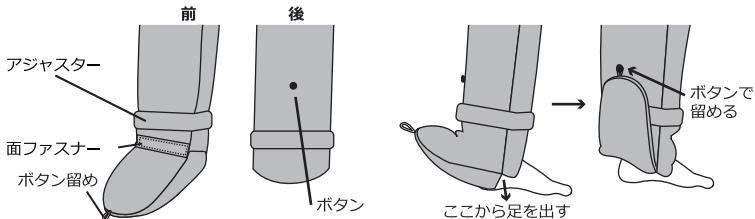

ガントレットモード

五指が自由に使える。
ミトンで手の甲も
カバーできる。

マルチモード

手首まで出した状態。
ミトンは袖口のアジャスターに
挟んで留められる。

あたたかさ: ★★★★★
動きやすさ: ★☆☆☆☆

あたたかさ: ★★★★★☆
動きやすさ: ★★★★★☆

あたたかさ: ★★☆☆☆
動きやすさ: ★★★★★☆

あたたかさ: ★☆☆☆☆
動きやすさ: ★★★★★☆

○ フリーフットシステム6.0 (ソックス)

足先まですっぽり包み込むフリーフットシステム。裾口が開閉し、足の出し入れが可能です。

ソックス部分が邪魔にならないよう、ふくらはぎにあるボタンで固定できます。

また、足首にあるアジャスターで裾の長さを調節することができます。

※素材の性質上、滑りやすくなっています。

足先まで覆った状態で歩く場合は、滑ったり、アジャスターを引っ掛けて転倒したりしないよう十分注意してください。

○ インナー着用でより快適なダメ着ライフを

本製品は、保温に特化した素材の性質上、吸汗性に乏しいので、肌着などのインナーを着用することをおすすめします。

■ 各種サイズ

(cm)

	S	M	L	XL
① 身丈	52	54	59	62
② 身巾	50	52	54	62
③ 桁丈	80	81	90	92
④ ウエスト	47	50	54	62
⑤ 袖巾	22.5	23.5	24	25.5
⑥ 天巾	18.5	21	21	21
⑦ 衿巾	22	25	25	25
⑧ 後股上	38	40	42	44
⑨ 渡り巾	36	38	40	43
⑩ ブーツ底	27	28	31	34
⑪ パンツ脇丈	86.5	91.5	98.5	100.5

※足部分拡大図