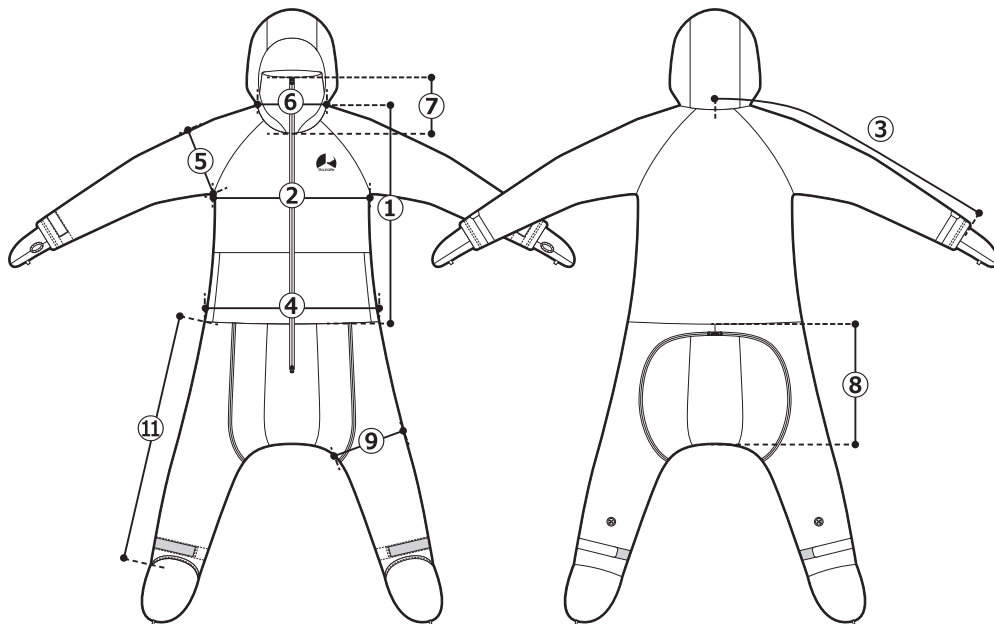

○ フリーフットシステム6.0 (ソックス)

足先まですっぽり包み込むフリーフットシステム。裾口が開閉し、足の出し入れが可能です。

ソックス部分が邪魔にならないよう、ふくらはぎにあるボタンで固定できます。

また、足首にあるアジャスターで裾の長さを調節することができます。

※素材の性質上、滑りやすくなっています。

足先まで覆った状態で歩く場合は、滑ったり、アジャスターを引っ掛けて転倒したりしないよう十分注意してください。

○ インナー着用でより快適なダメ着ライフを

本製品は、保温に特化した素材の性質上、吸汗性に乏しいので、肌着などのインナーを着用することをおすすめします。

■ 各種サイズ

(cm)

	S	M	L	XL
① 身丈	52	54	59	62
② 身巾	50	52	54	62
③ 桁丈	80	81	90	92
④ ウエスト	47	50	54	62
⑤ 袖巾	22.5	23.5	24	25.5
⑥ 天巾	18.5	21	21	21
⑦ 衿巾	22	25	25	25
⑧ 後股上	38	40	42	44
⑨ 渡り巾	36	38	40	43
⑩ ブーツ底	27	28	31	34
⑪ パンツ脇丈	86.5	91.5	98.5	100.5

※足部分拡大図