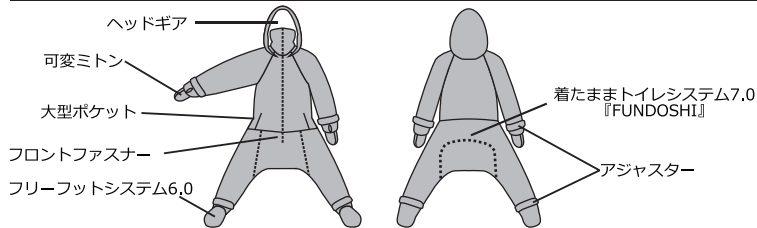

■ 各部名称

■ ご使用方法

○ ヘッドギアの使い方（フード&ネックウォーマー）

顔の露出度を自在に変えられるフード&ネックウォーマー。冷えやすい鼻・耳も優しく覆って温めます。※鼻・口を覆った状態で睡眠は絶対に行わないでください。呼吸を妨げる可能性があり、大変危険です。