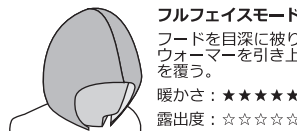

ダメ着4Gネクスト

HFD-4G-24/HFD-4G-24F

本製品をお買い上げいただき、誠にありがとうございます。本製品をご使用の際は必ず本書をお読みいただき、ご理解の上、正しくご使用ください。また、お読みいただいた後も、この説明書は大切に保管してください。本製品は初期不良のみの対応となります。商品到着後7日以内に製品に不具合が無いかをご確認ください。該当期間が過ぎた場合、製品保証の対象外となる場合があります。予めご了承ください。

本製品は着る毛布として使用されることを目的としています。指定の用途以外での使用は絶対におやめください。

■ 使用上のご注意

- ●本製品は初期不良のみの対応となります。商品到着後7日以内に製品に不具合が無いかをご確認ください。該当期間が過ぎた場合、製品保証の対象外となる場合があります。あらかじめご了承ください。
- ●タバコ、ヒーター、コンロなど、火気の近くで使用しないでください。引火するおそれがあります。
- ●鼻・口を覆った状態で睡眠は絶対に行わないでください。呼吸を妨げる可能性があり、大変危険です。
- ●着用したまま歩く場合は、滑ったり、アジャスターを引っ掛けて転倒したりしないよう十分ご注意ください。
- ●ジッパーを開閉する際は、必ずファスナーの持ち手を持って開閉させてください。生地を無理に引っ張ると、破損するおそれがあります。
- ●着たままトイレシステム7.0の「FUNDOSHI」部分を全開にした際は、「FUNDOSHI」部分を引かずたり、引っ掛けたりしないようご注意ください。
- ●アジャスターを締めすぎないようにご注意ください。
- ●洗濯の際は、製品に付属の洗濯表示の内容に従って取り扱いください。
- ●摩擦や汗・水濡れによって色落ち、色移りする恐れがあります。ご使用の際は予めご注意ください。
- ●直射日光下で長時間使用したり放置したりしないでください。劣化を早めるおそれがあります。
- ●ソックス部分内側の素材は、着用中の摩擦や洗濯により、ピリング（毛羽立ちや毛玉）が発生する場合があります。ピリングが生じた場合は引っ張らず、ブラッシングして整えるか、はさみなどで取り除いて下さい。

※保管上の注意：火気や直射日光を避け、湿気が少なく高温にならない場所に保管してください。

ご使用後は、完全に乾燥させてから保管してください。

※廃棄上の注意：廃棄の際は各地方自治体の廃棄区分に従ってください。

■ 製品仕様

型番	HFD-4G-24-XL	HFD-4G-24-L	HFD-4G-24-M HFD-4G-24F-M	HFD-4G-24F-S
サイズ	XL	L	M	S
カラー	HFD-4G-24：ブラック / グレー HFD-4G-24F：ホワイト			
品質表示	ポリエステル 100%			
原産国	中国			

※当説明書内容の無断転用を禁止します。 Copyright 2023 BE-S CO., LTD. All rights reserved

FOR USE IN JAPAN ONLY

使用者は、必ずこの取扱説明書の内容を理解してからご使用下さい。
Read this instruction manual and make sure you thoroughly understand its contents before using this product.

■ 各部名称

■ ご使用方法

○ ヘッドギアの使い方（フード&ネックウォーマー）

顔の露出度を自在に変えられるフード&ネックウォーマー。冷えやすい鼻・耳も優しく覆って温めます。※鼻・口を覆った状態で睡眠は絶対に行わないでください。呼吸を妨げる可能性があり、大変危険です。

○ 着たままトイレシステム7.0『FUNDOSHI』