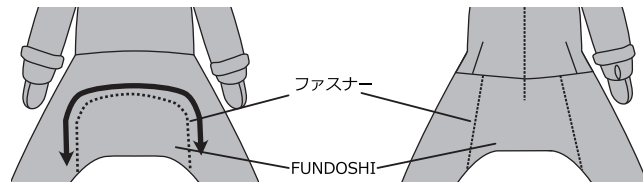

■ 各部名称

■ ご使用方法

○ ヘッドギアの使い方（フード&ネックウォーマー）

顔の露出度を自在に変えられるフード&ネックウォーマー。冷えやすい鼻・耳も優しく覆って温めます。※鼻・口を覆った状態で睡眠は絶対に行わないでください。呼吸を妨げる可能性があり、大変危険です。

○ 着たままトイレシステム7.0『FUNDOSHI』

ダメ着を脱がずに用が足せる最先端のシステムです。お尻部分をファスナーで開閉可能。驚くほどスピーディーな尻出し、尻片付けを実現。フロントファスナーは上下どちらからでも開け閉めできるダブルファスナー仕様なので、体の前側へもクイックにアクセスできます。

⚠ トイレを利用する際は、全開にした「FUNDOSHI」部分が、便器の中に落ちないようにご注意ください。

○ 可変ミトンの使い方 (手袋)

手指の出し入れ自在なミトンです。指先を冷やさずにスマホの操作が可能な親指スリット付き。手首を程よく絞れるアジャスターを搭載しており、袖の長さの調整が簡単に行なえます。

アジャスター

ミトンモード

指をすべて覆った状態。
寒い時や寝るときに。

スマホモード

親指だけ出した状態。
スマホを使うときに。

ガントレットモード

五指が自由に使える。
ミトンで手の甲も
カバーできる。

マルチモード

手首まで出した状態。
ミトンは袖口のアジャスターに
挟んで留められる。

あたたかさ: ★★★★★
動きやすさ: ★☆☆☆☆

あたたかさ: ★★★★★☆
動きやすさ: ★★★★★☆

あたたかさ: ★★☆☆☆
動きやすさ: ★★★★★☆

あたたかさ: ★☆☆☆☆
動きやすさ: ★★★★★☆