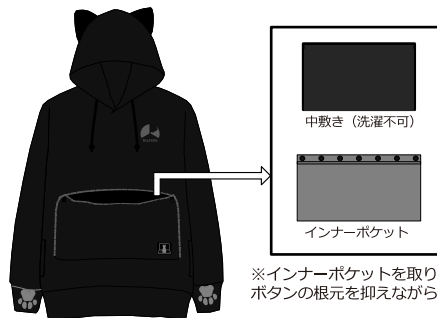

※ 保管上の注意：火気や直射日光を避け、湿気が少なく高温にならない場所に保管してください。

ご使用後は、完全に乾燥させてから保管してください。

また、保管する際は製品を清潔に保ってください。ノミ、ダニの発生原因となります。

※ 廃棄上の注意：廃棄の際は各地方自治体の廃棄区分に従ってください。

製品仕様

型番	BPA-001-S-BK BPA-001-S-GY	BPA-001-M-BK BPA-001-M-GY	BPA-001-L-BK BPA-001-L-GY
サイズ	S	M	L
カラー	ブラック、グレー		
品質表示	本体：綿 60% ポリエステル 40% 袖口・裾：綿58% ポリエステル37% ポリウレタン5% ポケット内メッシュ部分：ポリエステル95% ポリウレタン5% インナーポケット：ポリエステル 100% 中敷き（カバー）：ポリエステル100% 中敷き（中材）：ポリエチレン100%		
原産国	中国		

お手入れの方法

- 洗濯の際は中敷き、インナーポケットを取り出し、ファスナーを締めて洗濯してください。
- 中敷きは洗濯できません。インナーポケットは本体同様の洗濯が可能です。

※インナーポケットを取り出す際はボタンの根元を抑えながら1つずつ外してください。

- 洗濯する際は、製品に付属の洗濯表示の内容に従って取り扱ってください。
- 摩擦や汗、雨などで濡れた場合、他の物に色移りする場合がありますので、十分ご注意ください。
- 色移りする場合がありますので、他のものと一緒に洗濯しないでください。
- 長時間の水への浸漬は避けてください。
- 長時間の光（紫外線）で変形する場合があります。洗濯後は速やかに形を整えて、陰干ししてください。
- 洗濯機をご使用の場合は、洗濯用ネットに入れて洗濯してください。
- 刺繍部分にはもみ洗いは避け、直接アイロンをあてないでください。
- アイロンの際はあて布を使用してください。
- 洗濯後のタンブラー乾燥は避けてください。
- 漂白剤および漂白剤入りの洗剤は使用しないでください。