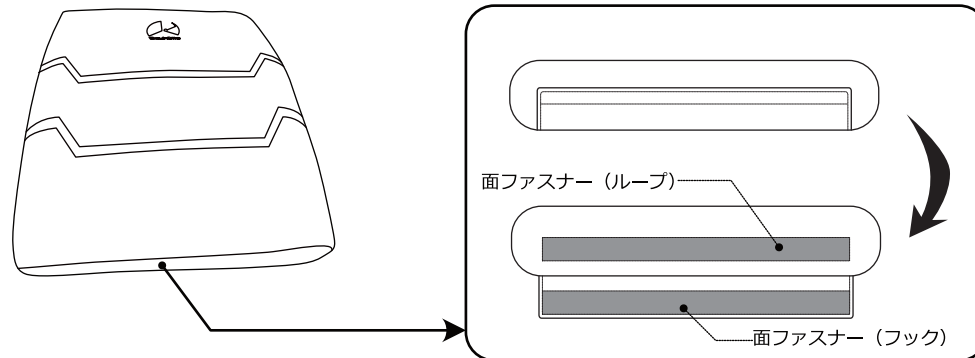

■ ご使用方法

背部クッションと座部クッションは、それぞれ単体でもご使用いただけますが、繋げてご使用いただくことも可能です。お好みに合わせてご使用ください。

① 背部クッションの下部にある、面ファスナーを外します。