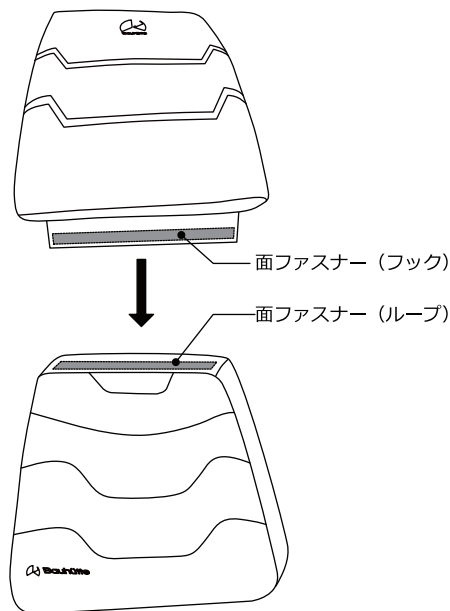

#### ■ ご使用方法

背部クッションと座部クッションは、それぞれ単体でもご使用いただけますが、繋げてご使用いただくことも可能です。お好みに合わせてご使用ください。

① 背部クッションの下部にある、面ファスナーを外します。

② ①で外した背部クッションの面ファスナー（フック）を座部クッションの上部にある面ファスナー（ループ）に取り付けます。

③ ゲーミングチェアの座部に敷いて、その上にお座りください。