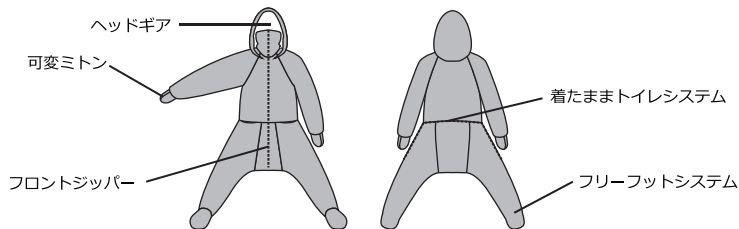

FOR USE IN JAPAN ONLY

使用者は、必ずこの取扱説明書の内容を理解してからご使用下さい。
Read this instruction manual and make sure you thoroughly understand its contents before using this product.

ダメ着

HFD-BS-M-BU / HFD-BS-L-BU / HFD-BS-XL-BU
HFD-BS-M-RD / HFD-BS-L-RD / HFD-BS-XL-RD
HFD-BS-M-GR / HFD-BS-L-GR / HFD-BS-XL-GR
HFD-BS-M-BK / HFD-BS-L-BK / HFD-BS-XL-BK

製品仕様

ダメ着

型番	HFD-BS-XL-BU HFD-BS-XL-RD HFD-BS-XL-GR HFD-BS-XL-BK	HFD-BS-L-BU HFD-BS-L-RD HFD-BS-L-GR HFD-BS-L-BK	HFD-BS-M-BU HFD-BS-M-RD HFD-BS-M-GR HFD-BS-M-BK
サイズ	XL	L	M
カラー	ブルー、レッド、グリーン、ブラック		
品質表示	ポリエステル 100%		
原産国	中国		

各部名称

ご使用方法

○ ヘッドギアの使い方 (フード&ネックウォーマー)

顔の露出度を自在に変えられるフード&ネックウォーマー。冷えやすい鼻・耳も優しく覆って温めます。
※鼻・口を覆った状態での睡眠は絶対に行わないでください。呼吸を妨げる可能性があり、大変危険です。

○ 着たままトイレシステム5.0

ダメ着を脱がずに用が足せる最先端のシステムです。
お尻部分をジッパーで開閉可能。驚くほどスピーディーなお尻出し、尻片付けができます。
フロントジッパーはダブルジッパー仕様なので、体の前側へもクイックにアクセスできます。