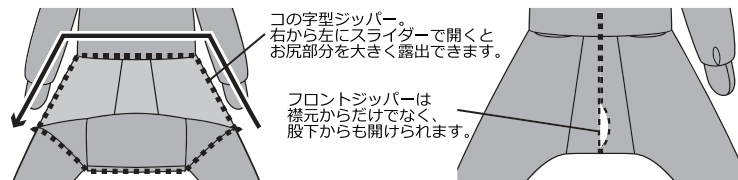

製品仕様

ダメ着

型番	HFD-BS-XL-BU HFD-BS-XL-RD HFD-BS-XL-GR HFD-BS-XL-BK	HFD-BS-L-BU HFD-BS-L-RD HFD-BS-L-GR HFD-BS-L-BK	HFD-BS-M-BU HFD-BS-M-RD HFD-BS-M-GR HFD-BS-M-BK
サイズ	XL	L	M
カラー	ブルー、レッド、グリーン、ブラック		
品質表示	ポリエステル 100%		
原産国	中国		

各部名称

ご使用方法

○ ヘッドギアの使い方 (フード&ネックウォーマー)

顔の露出度を自在に変えられるフード&ネックウォーマー。冷えやすい鼻・耳も優しく覆って温めます。
※鼻・口を覆った状態での睡眠は絶対に行わないでください。呼吸を妨げる可能性があり、大変危険です。

○ 着たままトイレシステム5.0

ダメ着を脱がずに用が足せる最先端のシステムです。
お尻部分をジッパーで開閉可能。驚くほどスピーディーなお尻出し、尻片付けができます。
フロントジッパーはダブルジッパー仕様なので、体の前側へもクイックにアクセスできます。

○ 可変ミトンの使い方（手袋）

手指の出し入れ自在な可変ミトンです。

ミトンモード

指をすべて覆った状態。
寒い時や寝るときに。

あたたかさ：★★★★★

動きやすさ：☆☆☆☆☆

ゲーミングモード

ミトンで手の甲を
カバーしてあたたかさ
と動きやすさを両立。