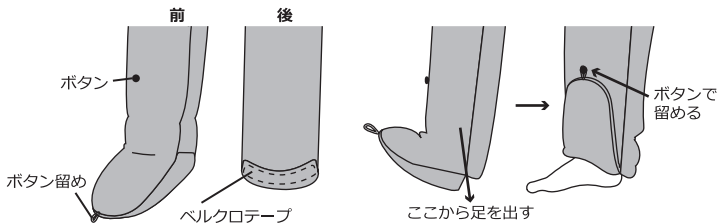

各部名称

ご使用方法

○ ヘッドギアの使い方 (フード&ネックウォーマー)

顔の露出度を自在に変えられるフード&ネックウォーマー。冷えやすい鼻・耳も優しく覆って温めます。
※鼻・口を覆った状態での睡眠は絶対に行わないでください。呼吸を妨げる可能性があり、大変危険です。

○ 着たままトイレシステム5.0

ダメ着を脱がずに用が足せる最先端のシステムです。
お尻部分をジッパーで開閉可能。驚くほどスピーディーなお尻出し、尻片付けができます。
フロントジッパーはダブルジッパー仕様なので、体の前側へもクイックにアクセスできます。

○ 可変ミトンの使い方（手袋）

手指の出し入れ自在な可変ミトンです。

ミトンモード

指をすべて覆った状態。
寒い時や寝るときに。

あたたかさ：★★★★★

動きやすさ：☆☆☆☆☆

ゲーミングモード

ミトンで手の甲を
カバーしてあたたかさ
と動きやすさを両立。

あたたかさ：★★★★☆

動きやすさ：★★★★☆

マルチモード

手首まで出した状態。
ミトンを袖の中に収納すると
邪魔にならない。

あたたかさ：☆☆☆☆☆

動きやすさ：★★★★★

○ フリーフットシステム4.0（ソックス）

足先まですっぽり包み込むフリーフットシステム。かかと部分が開閉し、足の出し入れが可能です。
爪先部分が邪魔にならないよう、スネ部分にあるボタンで固定できます。

※素材の性質上、滑りやすくなっています。

足先まで着用したまま歩く場合は、転倒しないよう十分注意してください。

○ インナー着用でより快適なダメ着ライフを

本製品は、保温に特化した素材の性質上、吸汗性に乏しいので、肌着などのインナーを着用することをおすすめします。