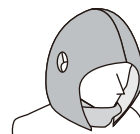

■ 製品仕様

ダメ着4G

型番	HFD-4G-XL-BK	HFD-4G-L-BK	HFD-4G-M-BK
サイズ	XL	L	M
カラー	ブラック		
品質表示	ポリエステル 95%	ポリウレタン 5%	
原産国	中国		

■ 各部名称

■ ご使用方法

○ ヘッドギアの使い方 (フード&ネックウォーマー)

顔の露出度を自在に変えられるフード&ネックウォーマー。冷えやすい鼻・耳も優しく覆って温めます。
※鼻・口を覆った状態での睡眠は絶対に行わないでください。呼吸を妨げる可能性があり、大変危険です。

フルフェイスモード

フードを目深に被り、ネックウォーマーを引き上げ顔全体を覆う。

暖かさ：★★★★★

露出度：☆☆☆☆☆

ニンジャモード

フードとネックウォーマーを装着し、目だけ出して視界を確保。

暖かさ：★★★★☆

露出度：★☆☆☆☆

マスクモード

ネックウォーマーのみ装着。視界良好なので、初心者にもおすすめ。

暖かさ：★★★★☆

露出度：★★★★☆

グリーティングモード

フードのみ装着し、顔を露出させた状態。急な来客対応も不審な印象を与えにくい。

暖かさ：★★★★☆

露出度：★★★★☆

○ ヘッドホンスリットの使い方

フード左右のスリットは、フードを被ったままヘッドホン・ヘッドセットを装着するために用意されたヘッドホンスリットです。

フードの外から耳へのアクセスが可能。頭部を冷えから守りつつ、快適なゲーミングライフを送ることができます。

○ 可変ミトンの使い方（手袋）

手指の出し入れ自在な可変ミトンです。指先を冷やさずにスマホの操作も可能な親指スリット付き。手首部分、肩下部分にあるボタンでミトンを留めて袖の長さを調節することも可能です。