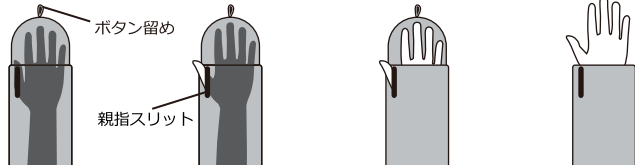

マスクモード

ネックウォーマーのみ装着。視界良好なので、初心者にもおすすめ。

暖かさ：★★★★☆

露出度：★★★★☆

グリーティングモード

フードのみ装着し、顔を露出させた状態。急な来客対応も不審な印象を与えにくい。

暖かさ：★★★★☆

露出度：★★★★☆

○ ヘッドホンスリットの使い方

フード左右のスリットは、フードを被ったままヘッドホン・ヘッドセットを装着するために用意されたヘッドホンスリットです。

フードの外から耳へのアクセスが可能。頭部を冷えから守りつつ、快適なゲーミングライフを送ることができます。

○ 可変ミトンの使い方（手袋）

手指の出し入れ自在な可変ミトンです。指先を冷やさずにスマホの操作も可能な親指スリット付き。手首部分、肩下部分にあるボタンでミトンを留めて袖の長さを調節することも可能です。

ミトンモード

指をすべて覆った状態。
寒い時や寝るときに。

スマホモード

親指だけ出した状態。
スマホを使うときに。

ゲーミングモード

五指が自由に使える。
ミトンで手の甲もカバーできる。

マルチモード

手首まで出した状態。
ミトンを手首部分にあるボタンで留めると邪魔にならない。