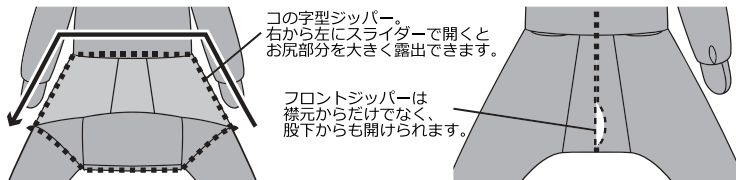

足先まで着用したまま歩く場合は、転倒しないよう十分注意してください。

○ 着たままトイレシステム5.0

ダメ着を脱がずに用が足せる最先端のシステムです。

お尻部分をジッパーで開閉可能。驚くほどスピーディーな尻出し、尻片付けができます。

フロントジッパーはダブルジップ仕様なので、体の前側へもクイックにアクセスできます。

○ インナー着用でより快適なダメ着ライフを

本製品は、保温に特化した素材の性質上、吸汗性に乏しいので、肌着などのインナーを着用することをおすすめします。