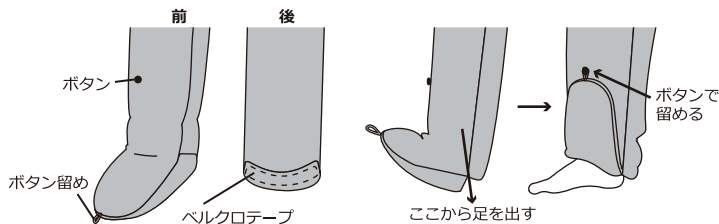

ミトンモード

指をすべて覆った状態。
寒い時や寝るときに。

スマホモード

親指だけ出した状態。
スマホを使うときに。

ゲーミングモード

五指が自由に使える。
ミトンで手の甲もカバーできる。

マルチモード

手首まで出した状態。
ミトンを手首部分にあるボタンで留めると邪魔にならない。

あたたかさ：★★★★★ あたたかさ：★★★★☆ あたたかさ：★★★★☆ あたたかさ：★★☆☆☆
動きやすさ：★★☆☆☆ 動きやすさ：★★★★☆ 動きやすさ：★★★★☆ 動きやすさ：★★★★★

○ フリーフットシステム4.0（ソックス）

足先まですっぽり包み込むフリーフットシステム。かかと部分が開閉し、足の出し入れが可能です。

爪先部分が邪魔にならないよう、スネ部分にあるボタンで固定できます。

※素材の性質上、滑りやすくなっています。

足先まで着用したまま歩く場合は、転倒しないよう十分注意してください。

○ 着たままトイレシステム5.0

ダメ着を脱がずに用が足せる最先端のシステムです。

お尻部分をジッパーで開閉可能。驚くほどスピーディーな尻出し、尻片付けができます。

フロントジッパーはダブルジップ仕様なので、体の前側へもクイックにアクセスできます。

○ インナー着用でより快適なダメ着ライフを

本製品は、保温に特化した素材の性質上、吸汗性に乏しいので、肌着などのインナーを着用することをおすすめします。