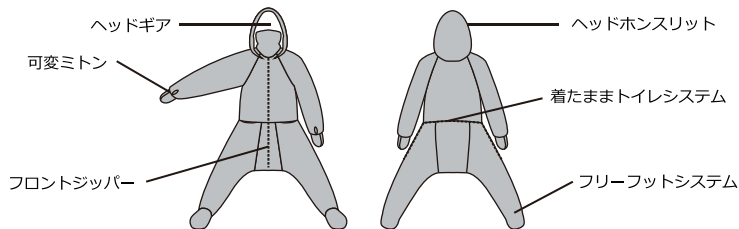

■ 製品仕様

ダメ着4G

型番	HFD-4G-XL-BK	HFD-4G-L-BK	HFD-4G-M-BK
サイズ	XL	L	M
カラー	ブラック		
品質表示	ポリエステル 95%	ポリウレタン 5%	
原産国	中国		

■ 各部名称

■ ご使用方法

○ ヘッドギアの使い方 (フード&ネックウォーマー)

顔の露出度を自在に変えられるフード&ネックウォーマー。冷えやすい鼻・耳も優しく覆って温めます。
※鼻・口を覆った状態での睡眠は絶対に行わないでください。呼吸を妨げる可能性があり、大変危険です。

フルフェイスモード

フードを目深に被り、ネックウォーマーを引き上げ顔全体を覆う。

暖かさ：★★★★★

露出度：☆☆☆☆☆

ニンジャモード

フードとネックウォーマーを装着し、目だけ出して視界を確保。

暖かさ：★★★★☆

露出度：★☆☆☆☆

マスクモード

ネックウォーマーのみ装着。視界良好なので、初心者にもおすすめ。

暖かさ：★★★★☆

露出度：★★★★☆

グリーティングモード

フードのみ装着し、顔を露出させた状態。急な来客対応も不審な印象を与えにくい。

暖かさ：★★★★☆

露出度：★★★★☆