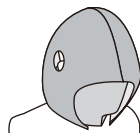

■ 製品仕様

ダメ着4G

型番	HFD-4G-XL-BK	HFD-4G-L-BK	HFD-4G-M-BK
サイズ	XL	L	M
カラー	ブラック		
品質表示	ポリエステル 95%	ポリウレタン 5%	
原産国	中国		

■ 各部名称

■ ご使用方法

○ ヘッドギアの使い方 (フード&ネックウォーマー)

顔の露出度を自在に変えられるフード&ネックウォーマー。冷えやすい鼻・耳も優しく覆って温めます。
※鼻・口を覆った状態での睡眠は絶対に行わないでください。呼吸を妨げる可能性があり、大変危険です。

フルフェイスモード

フードを目深に被り、ネックウォーマーを引き上げ顔全体を覆う。

暖かさ：★★★★★

露出度：☆☆☆☆☆

ニンジャモード

フードとネックウォーマーを装着し、目だけ出して視界を確保。

暖かさ：★★★★☆

露出度：★☆☆☆☆

マスクモード

ネックウォーマーのみ装着。視界良好なので、初心者にもおすすめ。

暖かさ：★★★★☆

露出度：★★★★☆

グリーティングモード

フードのみ装着し、顔を露出させた状態。急な来客対応も不審な印象を与えにくい。

暖かさ：★★★★☆

露出度：★★★★☆