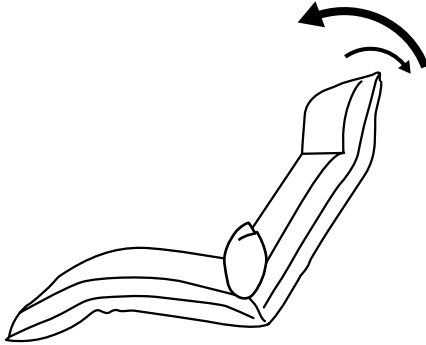

可動部（リクライニング・ギア）／転倒止め

- ※ ご使用前に、必ず各部品に不具合がないかご確認ください。
- ※ 本取扱説明書の内容通り正しくご使用ください。

可動部（リクライニング・ギア）

※製品が2つ折りになる（真ん中下・外側）あたりを指で押さえていただくと、外側にフレームが丸く突き出ているのがわかります。これは、転倒止めで、フレームが長く伸びている側が脚部・座部側となります。座椅子の上下がわかりづらい場合の目安にもしていただけます。

⚠ リクライニング・ギア部に手や足をはさまないように十分ご注意ください。

❶ 内袋から取り出した状態です。

❷ 背もたれ側を広げ、一旦、フラット（平ら）に近い状態にしてください。

❸ 適度な角度まで背もたれ部を引き上げ手を離してください。背もたれにロックがかかり、その位置で止まります。

❹ 他の可動部も同様に角度調節可能です。

❺ 再度フラット（平ら）にするには、背もたれをフラットとは逆方向に一度引き上げることで、ロックを解除します。