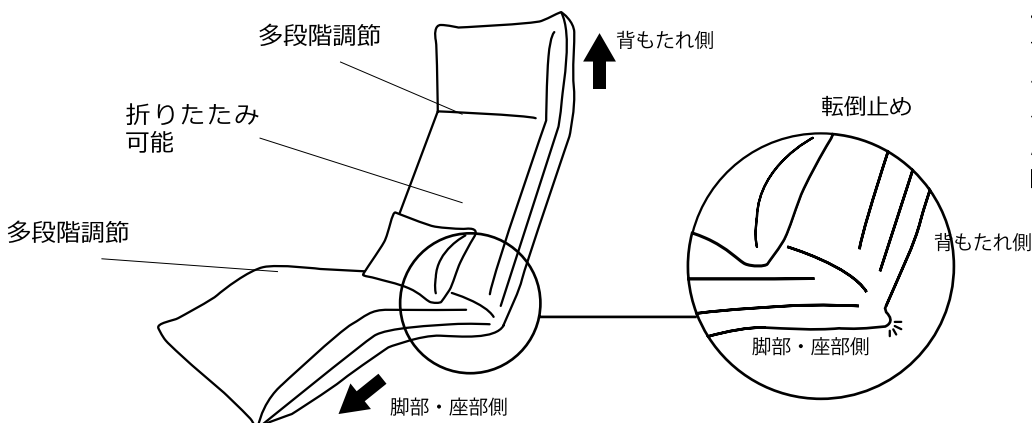

可動部（リクライニング・ギア）／転倒止め

- ※ ご使用前に、必ず各部品に不具合がないかご確認ください。
- ※ 本取扱説明書の内容通り正しくご使用ください。

可動部（リクライニング・ギア）

※製品が2つ折りになる（真ん中下・外側）あたりを指で押さえていただくと、外側にフレームが丸く突き出ているのがわかります。これは、転倒止めで、フレームが長く伸びている側が脚部・座部側となります。座椅子の上下がわかりづらい場合の目安にもしていただけます。