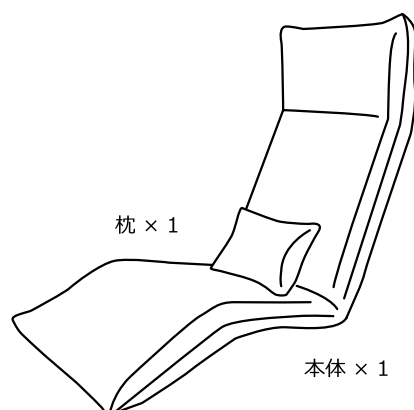

座椅子 取扱組立説明書

型番：B Z - 6 1

本製品をお買い上げくださいますと誠に有難うございます。本製品をご利用の際は、必ず本書をお読みいただき、ご理解の上、正しくご使用ください。また、お読みいただいた後も、この説明書は大切に保管してください。お買い上げ日、または商品到着日から7日間以内に不具合がないかをご確認ください。ようお願いいたします。

該当期間を過ぎた場合は、製品保証の対象外となる場合もございますので、あらかじめご了承ください。

本製品に関する最新の情報、サポート情報等は、下記ホームページでご確認いただけますので、定期的にご覧ください。

<http://www.bauhutte.jp/>

※小さなお子様のご使用になる場合は※

保護者の方が、当取扱説明書をよくお読みになり、使用中はお子様につき添ってください。

リクライニング（ギア部）を開いたり、折りたたんだりする時に指などはさみ怪我をするおそれがあります。ご注意ください。

付属品

梱包を開梱して各パーツが揃っているか、また不具合がないかご確認ください。

部品の不足、不具合があった場合は商品到着後7日間以内に弊社製品サポートへご連絡ください。

7日間を過ぎてからのお申し出の場合は実費をご請求させていただく場合があります。

【製品仕様】

型番	B Z - 6 1
寸法	<ul style="list-style-type: none"> ・（背もたれを最も垂直に近づけた時） 高さ 920mm × 幅 580mm × 奥行き 1120mm ・（リクライニングをフラットにした時） 高さ 150mm × 幅 580mm × 奥行き 1750mm ・座面高さ 150mm
構造部材	スチール
張り材	ポリエステル
クッション材	ウレタンフォーム
原産国	中国