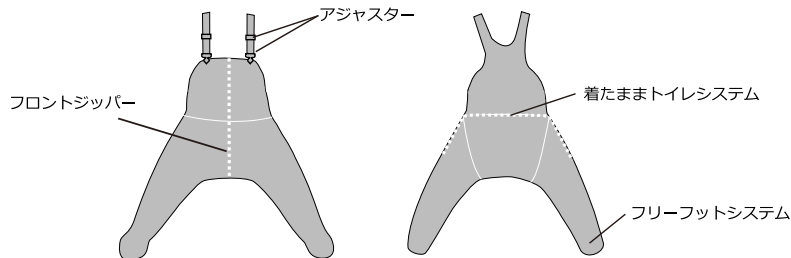

■ 製品仕様

ダメ着オーバーオール

型番	HFD-FT-XL-BK	HFD-FT-L-BK
サイズ	XL	L
カラー	ブラック	
品質表示	ポリエステル 100%	
原産国	中国	

■ 各部名称

■ ご使用方法

○ 着たままトイレシステム5.0

ダメ着を脱がずに用が定せる最先端のシステムです。
お尻部分をジッパーで開閉可能。驚くほどスピーディーな尻出し、尻片付けができます。
フロントジッパーはダブルジップ仕様なので、体の前側へもクイックにアクセスできます。