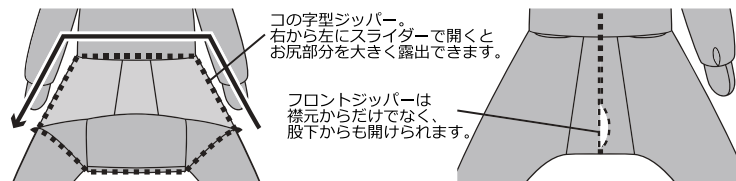

■ 製品仕様

ダメ着オーバーオール

型番	HFD-FT-XL-BK	HFD-FT-L-BK
サイズ	XL	L
カラー	ブラック	
品質表示	ポリエステル 100%	
原産国	中国	

■ 各部名称

■ ご使用方法

○ 着たままトイレシステム5.0

ダメ着を脱がずに用が定せる最先端のシステムです。
お尻部分をジッパーで開閉可能。驚くほどスピーディーな尻出し、尻片付けができます。
フロントジッパーはダブルジップ仕様なので、体の前側へもクイックにアクセスできます。

○ フリーフットシステム4.0 (ソックス)

足先まですっぽり包み込むフリーフットシステム。かかと部分が開閉し、足の出し入れが可能です。
爪先部分が邪魔にならないよう、スネ部分にあるボタンで固定できます。
※素材の性質上、滑りやすくなっています。
足先まで着用したまま歩く場合は、転倒しないよう十分注意してください。