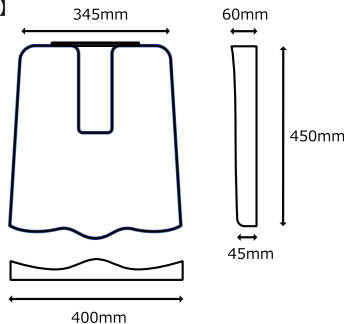

■ 製品仕様

【品質表示】

型番	: BC-120MU
寸法	: 約幅400mm x 奥行450mm x 厚さ60mm
材料	: ウレタンフォーム (高反発)
張材	: ポリエステル
用途	: チェア用パーツ
重量	: 約540g
原産国	: 中国

【サイズ・形状】

※ウレタン発泡製品につき、サイズは若干異なることがあります。

■ ご使用方法

床、または椅子などの上に敷いて、その上にお座りください。