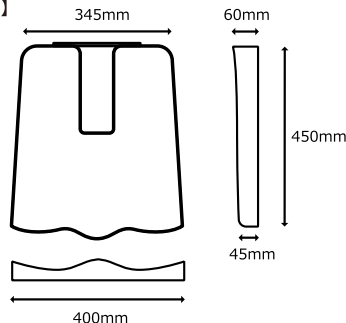

■ 製品仕様

【品質表示】

型番 : BC-120MU
寸法 : 約幅400mm x 奥行き450mm x 厚さ60mm
材料 : ウレタンフォーム (高反発)
張材 : ポリエステル
用途 : チェア用パーツ
重量 : 約540g
原産国 : 中国

【サイズ・形状】

※ウレタン発泡製品につき、サイズは若干異なることがあります。

■ ご使用方法

床、または椅子などの上に敷いて、その上にお座りください。